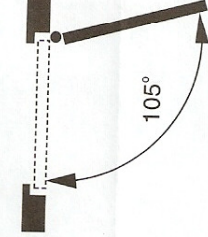

DORMA TS 68

	A (mm)
EN2	≤ 850
EN3	≤ 950
EN4	≤ 1100

EN2/3, max. 180°
(EN4, max. 105°)

EN 2/3

DORMA TS 68

WN 054830 11/98

	A (mm)
EN2	≤ 850
EN3	≤ 950
EN4	≤ 1100

96 (EN2/3, max. 180°
176 (EN4, max. 105°