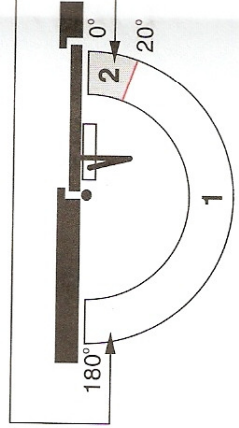

DORMA TS 68

	A (mm)
EN2	≤ 850
EN3	≤ 950
EN4	≤ 1100

EN2/3, max. 180°
(EN4, max. 105°)

EN 2/3

DORMA TS 68

WN 054830 11/98

	A (mm)
EN2	≤ 850
EN3	≤ 950
EN4	≤ 1100

96 (EN2/3, max. 180°
176 (EN4, max. 105°

102,5

45

50

28

19

$\varnothing 3,8$

202

EN 2