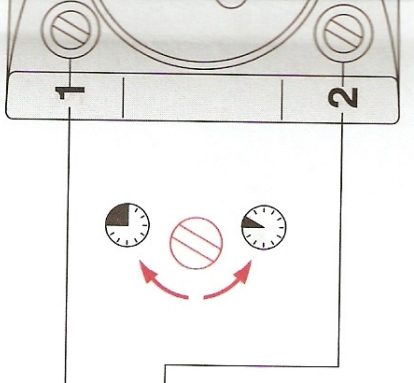

DORMA TS 68

	A (mm)
EN2	≤ 850
EN3	≤ 950
EN4	≤ 1100

EN2/3, max. 180°
(EN4, max. 105°)

EN 2/3

DORMA TS 68

WN 054830 11/98

	A (mm)
EN2	≤ 850
EN3	≤ 950
EN4	≤ 1100

96 (EN2/3, max. 180°
176 (EN4, max. 105°