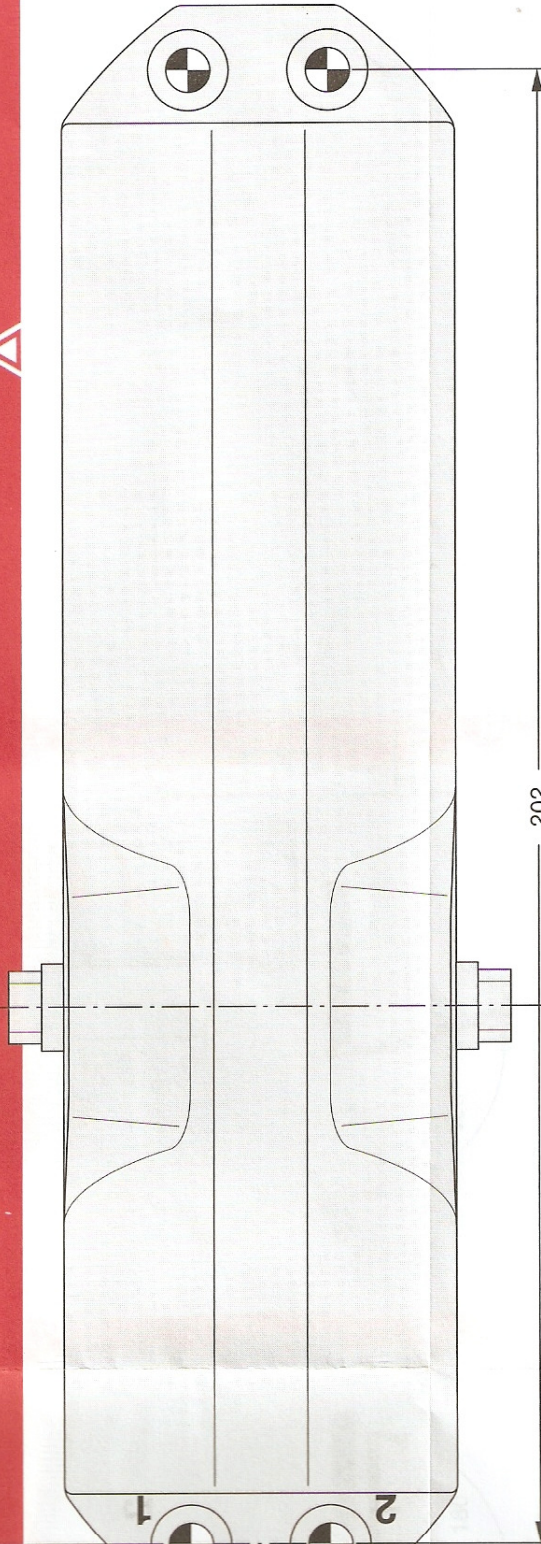

DORMA TS 68

	A (mm)
EN2	≤ 850
EN3	≤ 950
EN4	≤ 1100

EN2/3, max. 180°
(EN4, max. 105°)

EN 2/3

DORMA TS 68

WN 054830 11/98

	A (mm)
EN2	≤ 850
EN3	≤ 950
EN4	≤ 1100

96 (EN2/3, max. 180°
176 (EN4, max. 105°

102,5

45

50

28

19

$\varnothing 3,8$

202

EN 2