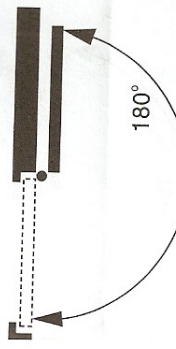

DORMA TS 68

	A (mm)
EN2	≤ 850
EN3	≤ 950
EN4	≤ 1100

EN2/3, max. 180°
(EN4, max. 105°)

EN 2/3

DORMA TS 68

WN 054830 11/98

	A (mm)
EN2	≤ 850
EN3	≤ 950
EN4	≤ 1100

96 (EN2/3, max. 180°
176 (EN4, max. 105°