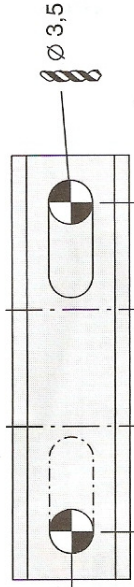

DORMA TS 68

	A (mm)
EN2	≤ 850
EN3	≤ 950
EN4	≤ 1100

EN2/3, max. 180°
(EN4, max. 105°)

EN 2/3

DORMA TS 68

WN 054830 11/98

	A (mm)
EN2	≤ 850
EN3	≤ 950
EN4	≤ 1100

96 (EN2/3, max. 180°
176 (EN4, max. 105°

102,5

45

50

28

19

$\varnothing 3,8$

202

EN 2