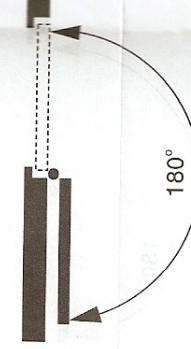

DORMA TS 68

	A (mm)
EN2	≤ 850
EN3	≤ 950
EN4	≤ 1100

EN2/3, max. 180°
(EN4, max. 105°)

EN 2/3

DORMA TS 68

WN 054830 11/98

	A (mm)
EN2	≤ 850
EN3	≤ 950
EN4	≤ 1100

96 (EN2/3, max. 180°
176 (EN4, max. 105°