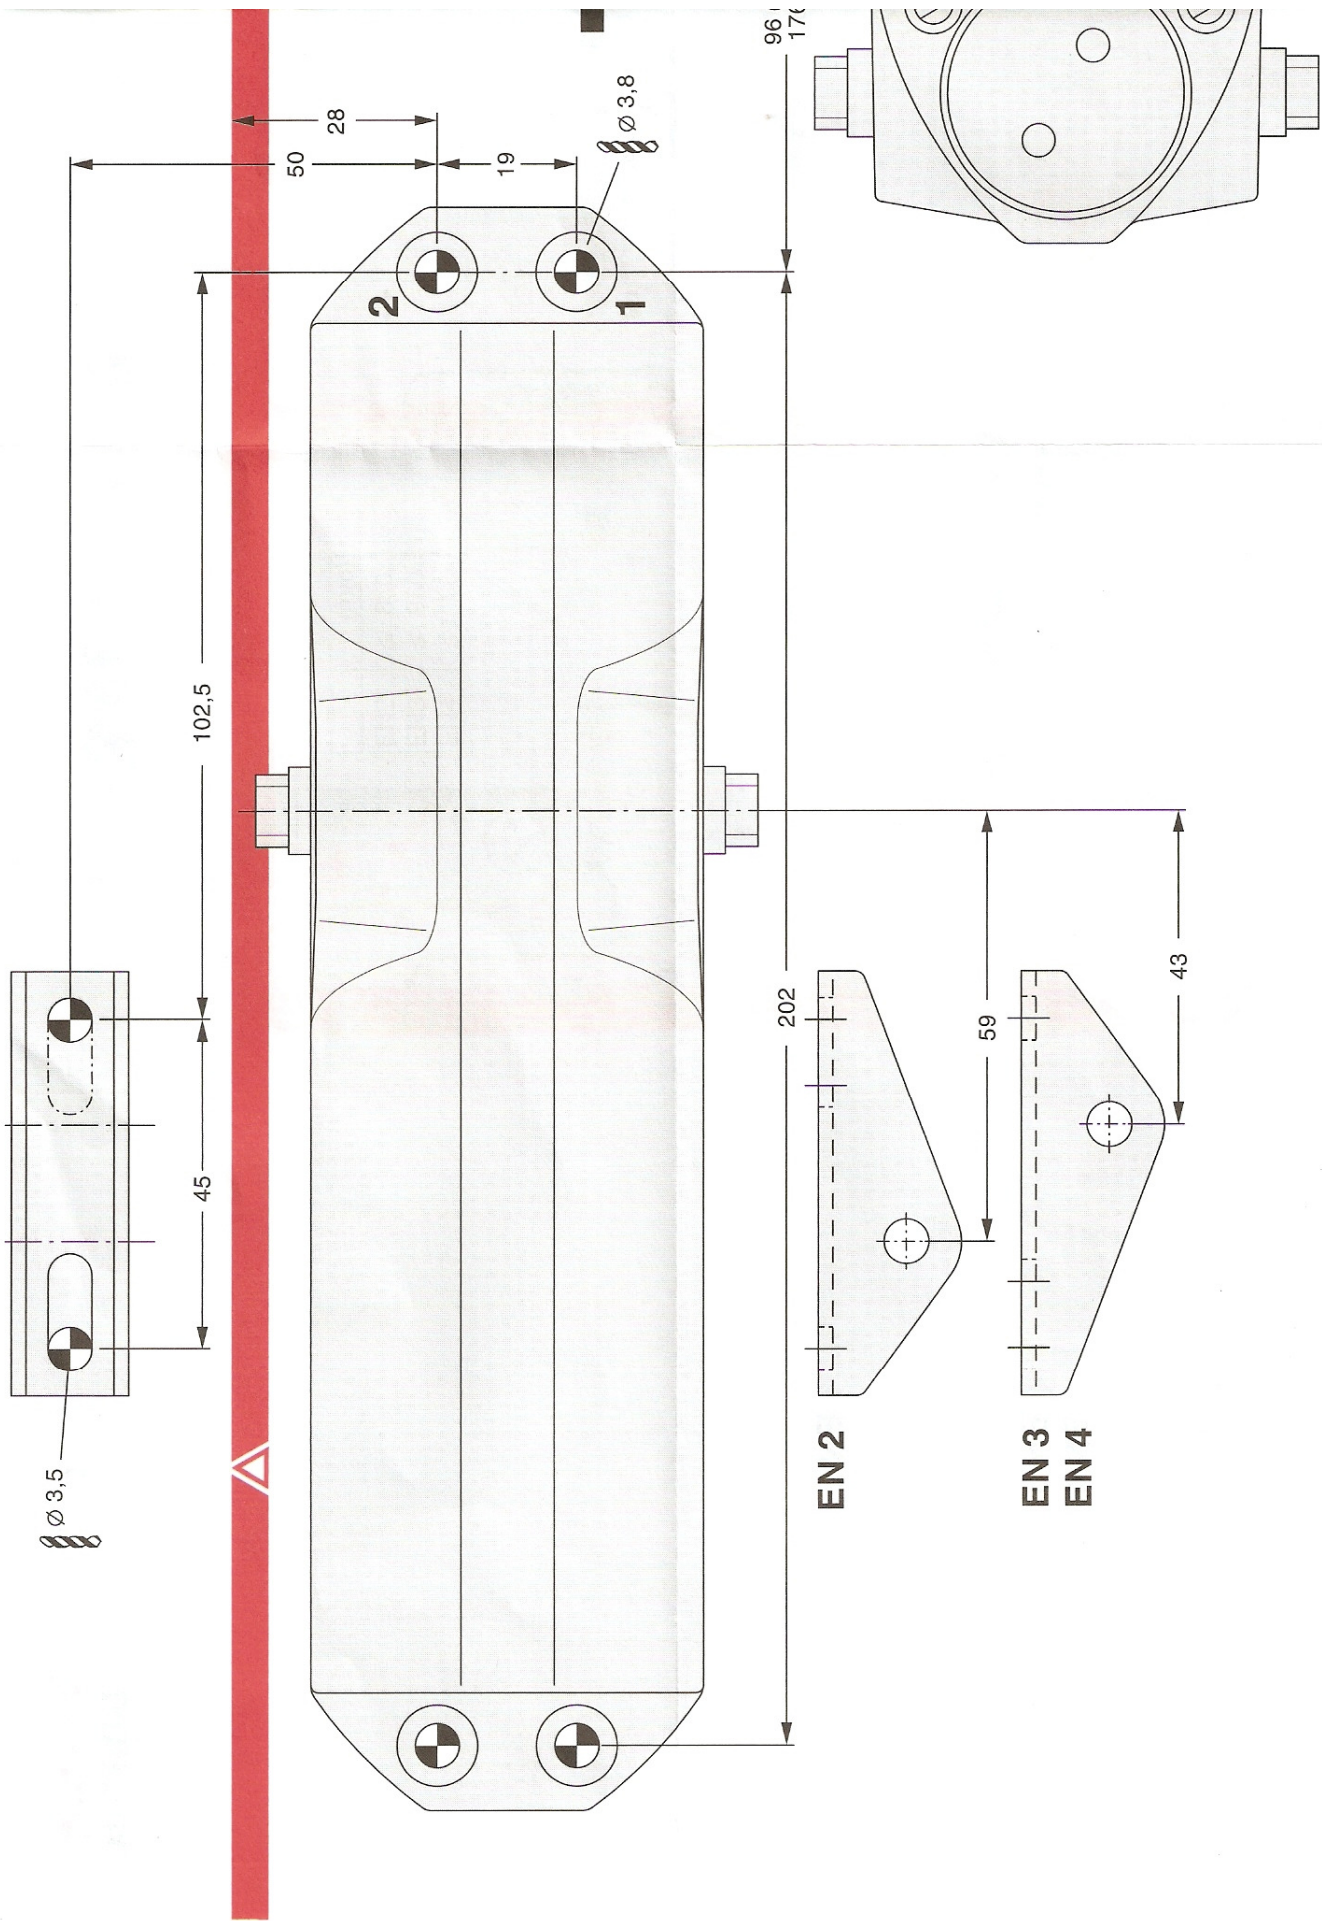

DORMA TS 68

	A (mm)
EN2	≤ 850
EN3	≤ 950
EN4	≤ 1100

EN2/3, max. 180°
(EN4, max. 105°)

EN 2/3

DORMA TS 68

WN 054830 11/98

	A (mm)
EN2	≤ 850
EN3	≤ 950
EN4	≤ 1100

96 (EN2/3, max. 180°
176 (EN4, max. 105°

102,5

45

50

28

19

$\varnothing 3,8$

202

EN 2