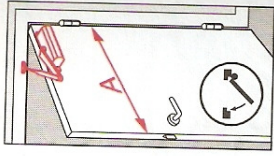

DORMA TS 68

	A (mm)
EN2	≤ 850
EN3	≤ 950
EN4	≤ 1100

EN2/3, max. 180°
(EN4, max. 105°)

EN 2/3

DORMA TS 68

WN 054830 11/98

	A (mm)
EN2	≤ 850
EN3	≤ 950
EN4	≤ 1100

96 (EN2/3, max. 180°
176 (EN4, max. 105°