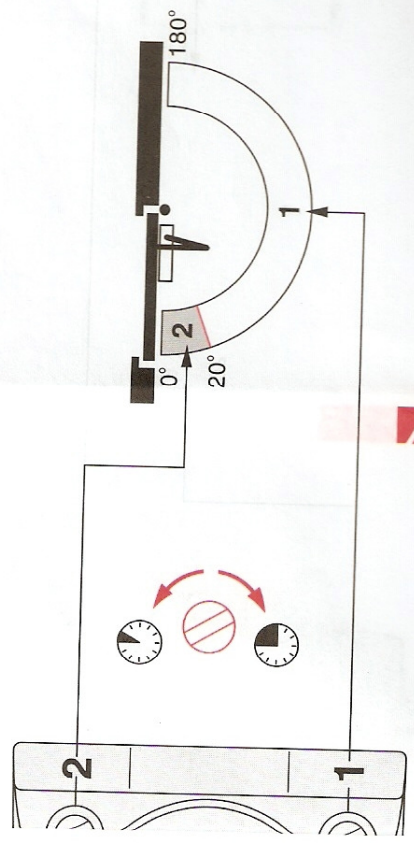

DORMA TS 68

	A (mm)
EN2	≤ 850
EN3	≤ 950
EN4	≤ 1100

EN2/3, max. 180°
(EN4, max. 105°)

EN 2/3

DORMA TS 68

WN 054830 11/98

	A (mm)
EN2	≤ 850
EN3	≤ 950
EN4	≤ 1100

96 (EN2/3, max. 180°
176 (EN4, max. 105°

102,5

45

50

28

19

$\varnothing 3,8$

202

EN 2